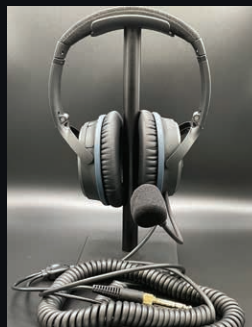

Purtroppo Bose ha cessato nel 2022 la produzione delle QC-25 che vengono qui proposte in diversi gradi di ricondizionamento:

Grado A: Pari al nuovo con la migliore qualità che ci si può aspettare da un prodotto ricondizionato. Passato ogni test funzionale, il loro aspetto estetico è eccellente e non mostrano quasi nessun segno di uso pregresso. Sono complete di scatola di cartone originale, custodia per il trasporto, di tutti gli accessori e hanno padiglioni auricolari nuovi.

Grado B: Passato ogni test funzionale, sono in ottime condizioni estetiche, ma mostrano leggeri segni di utilizzo pregresso. Complete di custodia per il trasporto e padiglioni auricolari nuovi.

Grado C: Passato ogni test funzionale, sono buone condizioni estetiche, mostrano evidenti segni di utilizzo pregresso. Complete di custodia per il trasporto e padiglioni auricolari nuovi.

Tutte le cuffie sono state testate, pulite e disinfettate prima di essere MODIFICATE con l'aggiunta di un microfono nuovo CON CAPSULA DINAMICA Professionale (non electret) e di nuovo cavo di collegamento spiralato da 5 mt. a prova di RF.

Si adattano alla maggior parte delle radio in commercio come Yaesu, Icom, Kenwood, Elecraft ecc., esattamente come le cuffie con capsula HC 4/5/6 con il solo ausilio del semplice adattatore e senza necessità di connessione ai +5v.

Per INFO DISPONIBILITA' E PREZZI: info@ham-set.com

HAM SET
Open Mindset Ham-Radio Projects

Specifiche tecniche:

Cuffie
Speaker: 40mm
Impedenza: 32 Ohm
Risposta in frequenza: 20 - 20.000 Hz
Autonomia batteria con Noise canceller inserito: 35 ore
La cuffia funziona anche senza batteria con Noise canceller spento.
Gamma dinamica: -54dBFS
Connessione: jack maschio stereo 3.5mm + adattatore 6.3mm

Microfono
Capsula: Dinamica
Impedenza: 250 Ohm
Polar Pattern: Cardiode
Sensitivity: -60 dBV/Pa (1mW)
Risposta in frequenza: 150 - 10.000 Hz
Max SPL: 136dB SPL
Connessione: jack maschio da 3.5mm